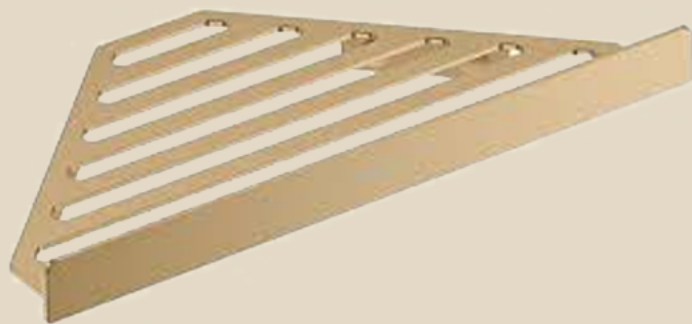

Rohová polička do sprchy

- rozměry: 305 x 26 mm
- materiál: kov
- povrchová úprava kartáčovaný bronz
- instalace: vrtáním na stěnu
- včetně upevňovací sady