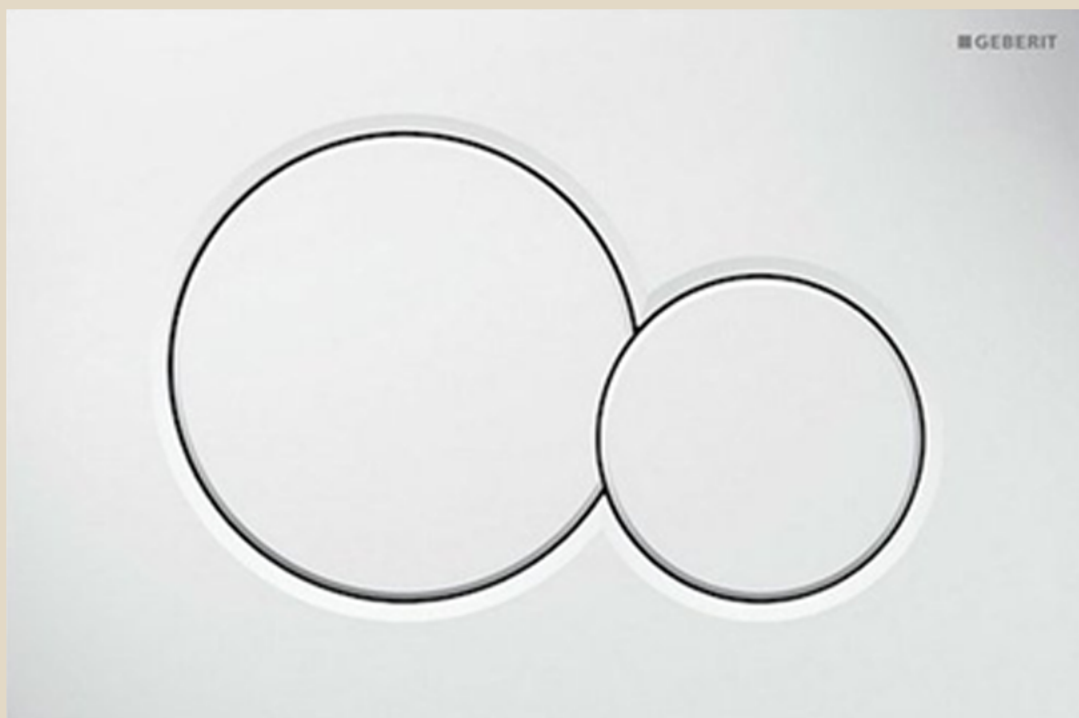

- Design roštu je určen oboustranným roštem DOUBLE - z jedné strany plný nerez a druhé strany možnost vložení dlažby nebo vodovzdorného dřeva do tloušťky 12 mm, materiál: nerezová ocel, vodorovný odtok, stavební výška 81 mm

Obsah dodávky:

- upevňovací rámeček
- 2 stavitelné úchytky • 2 tyčky tlačítka

System RIMLESS je revoluční bezokružovým splachováním exkluzivně u tohoto závěsného wc. Tradiční WC klozety mají pod okrajem velmi obtížně přístupná místa, v nichž se shromažďují nečistoty a bakterie. S inovativní technologií RIMLESS byl tento problém vyřešen - ze záchodové mísy byl odstraněn vnitřní límec" a tedy i obtížně přístupná místa. Nyní při splachování voda oplachuje všechny vnitřní plochy mísy a snadno se také dostane ke všem vnitřním plochám, mísa je tak vždy dokonale čistá.