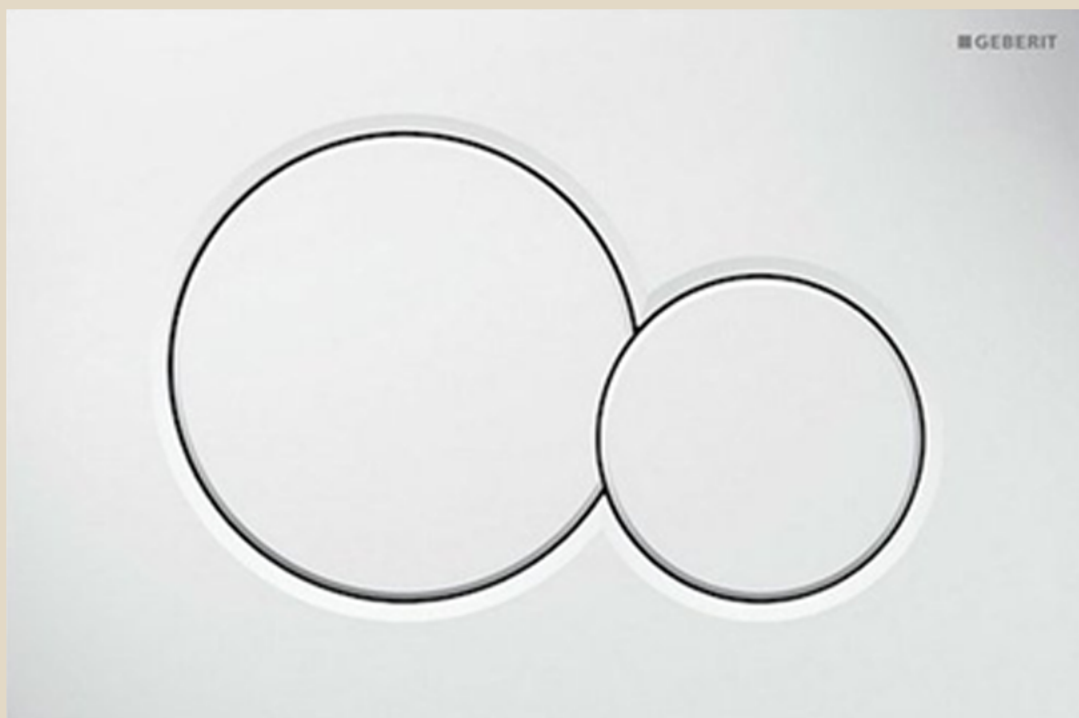

- Design roštu je určen oboustranným roštem DOUBLE - z jedné strany plný nerez a druhé strany možnost vložení dlažby nebo vodovzdorného dřeva do tloušťky 12 mm, materiál: nerezová ocel, vodorovný odtok, stavební výška 81 mm

Obsah dodávky:

- upevňovací rámeček
- 2 stavitelné úchytky • 2 tyčky tlačítka

System RIMLESS je revoluční bezokruhovým splachováním exkluzivně u tohoto závěsného wc. Tradiční WC klozety mají pod okrajem velmi obtížně přístupná místa, v nichž se shromažďují nečistoty a bakterie. S inovativní technologií RIMLESS byl tento problém vyřešen - ze záchodové mísy byl odstraněn vnitřní límec" a tedy i obtížně přístupná místa. Nyní při splachování voda oplachuje všechny vnitřní plochy mísy a snadno se také dostane ke všem vnitřním plochám, mísa je tak vždy dokonale čistá.