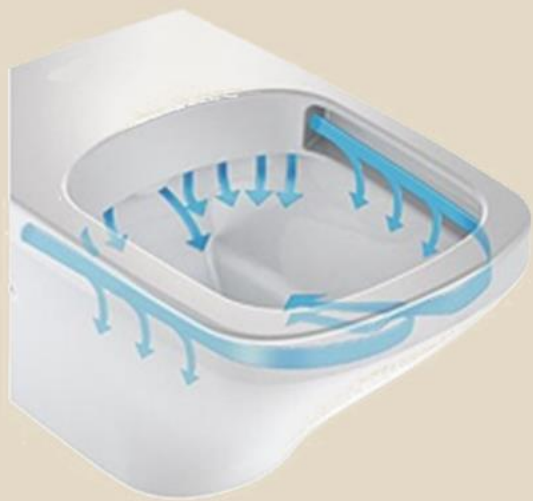

- Design roštu je určen oboustranným roštem DOUBLE - z jedné strany plný nerez a druhé strany možnost vložení dlažby nebo vodovzdorného dřeva do tloušťky 12 mm, materiál: nerezová ocel, vodorovný odtok, stavební výška 81 mm

Ovládací tlačítko Sigma01, pro 2-činné splachování:

- k ovládání splachování u splachovacích nádržek pod omítku Geberit Sigma
- ovládání zepředu
- tyčky tlačítka zvukově izolované, rychlé nastavení bez náradí
- rozměry: 246 x 164 mm
- materiál: plast
- ovládací síla: < 20 N

Obsah dodávky:

- upevňovací rámeček
- 2 stavitelné úchytky • 2 tyčky tlačítka

System RIMLESS je revoluční bezokruhovým splachováním exkluzivně u tohoto závěsného wc. Tradiční WC klozety mají pod okrajem velmi obtížně přístupná místa, v nichž se shromažďují nečistoty a bakterie. S inovativní technologií RIMLESS byl tento problém vyřešen - ze záchodové mísy byl odstraněn vnitřní límec" a tedy i obtížně přístupná místa. Nyní při splachování voda oplachuje všechny vnitřní plochy mísy a snadno se také dostane ke všem vnitřním plochám, mísa je tak vždy dokonale čistá.

Dávkovač tekutého mýdla s držákem

- objem: 200 ml
- rozměry: 91 x 126 x 86 mm
- materiál: matné sklo
- materiál držáku: kov, povrchová úprava kartáčovaný bronz
- instalace: vrtáním na stěnu
- včetně upevňovací sady