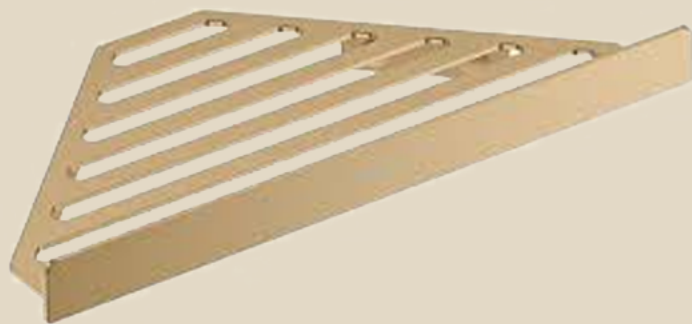

- Keramické umyvadlo GRACE (na desku)
- Deska pod umyvadlo TOP130 se dvěma výřezy
- Skříňka je vybavena výsuvem Blum s push systémem. Hrany korpusu jsou olepeny PUR lepidlem, které vyniká nadstandardní ochranou proti vlhkosti.

• Závěsný bidet OVALE zaujme svým propracovaným designem. Představuje klasický funkční design bílé keramické mísy, která nikdy neomrzí. Dokonale hladký povrch zajistí vysokou funkčnost a rychlou údržbu.

Dávkovač tekutého mýdla s držákem

- objem: 200 ml
- rozměry: 91 x 126 x 86 mm
- materiál: matné sklo
- materiál držáku: kov, povrchová úprava kartáčovaný bronz
- instalace: vrtáním na stěnu
- včetně upevňovací sady

Sklenka na ústní hygienu, s nástěnným držákem

- materiál: matné sklo
- materiál držáku: kov
- povrchová úprava: kartáčovaný bronz
- instalace vrtáním
- včetně upevňovací sady
-

Rohová polička do sprchy

- rozměry: 305 x 26 mm
- materiál: kov
- povrchová úprava kartáčovaný bronz
- instalace: vrtáním na stěnu
- včetně upevňovací sady