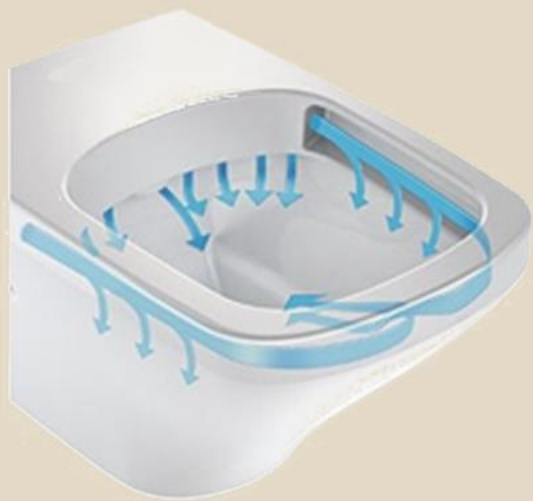

Horní sprcha Pulsify S 260

- provedení: kartáčovaný bronz
- povrchová úprava disku vodních paprsků: grafitově černá
- materiál disku vodních paprsků: plast
- velikost hlavice: 260 mm XXL Performance
- druh proudu: PowderRain
- s technologií QuickClean
- FastDrain vyprázdní horní sprchu při náklonu od 10°
- Adjustable Shower Head umožňuje nastavení sprchy do požadovaného úhlu
- maximální průtok při 0,3 MPa: 12,3 l/min
- min. průtokový tlak: 0,1 MPa
- závit přívodu G 12

Ovládací tlačítko Sigma01, pro 2-činné splachování:

- k ovládní splachování u splachovacích nádržek pod omítku Geberit Sigma
- ovládní zepředu
- tyčky tlačítka zvukově izolované, rychlé nastavení bez náradí
- rozměry: 246 x 164 mm
- materiál: plast
- ovládací síla: < 20 N

Obsah dodávky:

- upevňovací rámeček
- 2 stavitelné úchytky • 2 tyčky tlačítka

System RIMLESS je revoluční bezokružovým splachováním exkluzivně u tohoto závěsného wc. Tradiční WC klozety mají pod okrajem velmi obtížně přístupná místa, v nichž se shromažďují nečistoty a bakterie. S inovativní technologií RIMLESS byl tento problém vyřešen - ze záchodové mísy byl odstraněn vnitřní límec" a tedy i obtížně přístupná místa. Nyní při splachování voda oplachuje všechny vnitřní plochy mísy a snadno se také dostane ke všem vnitřním plochám, mísa je tak vždy dokonale čistá.

Páková bidetová baterie s výpustí

- barva kartáčovaný bronz
- výška baterie 148 mm
- délka výtoku 148 mm
- komfortní zóna 100 mm
- stojánková jednootvorová montáž
- pákové ovládání
- laminární proud
- průtok 5 l/min
- včetně kovové výpusti, ovládání táhlem
- keramická kartuše
- připojení G 3/8"
- QuickClean - snadné čištění
- vhodné i pro průtokové ohřívače
- EU taxonomie: max. 6 l/min - Substantial Contribution (SC)